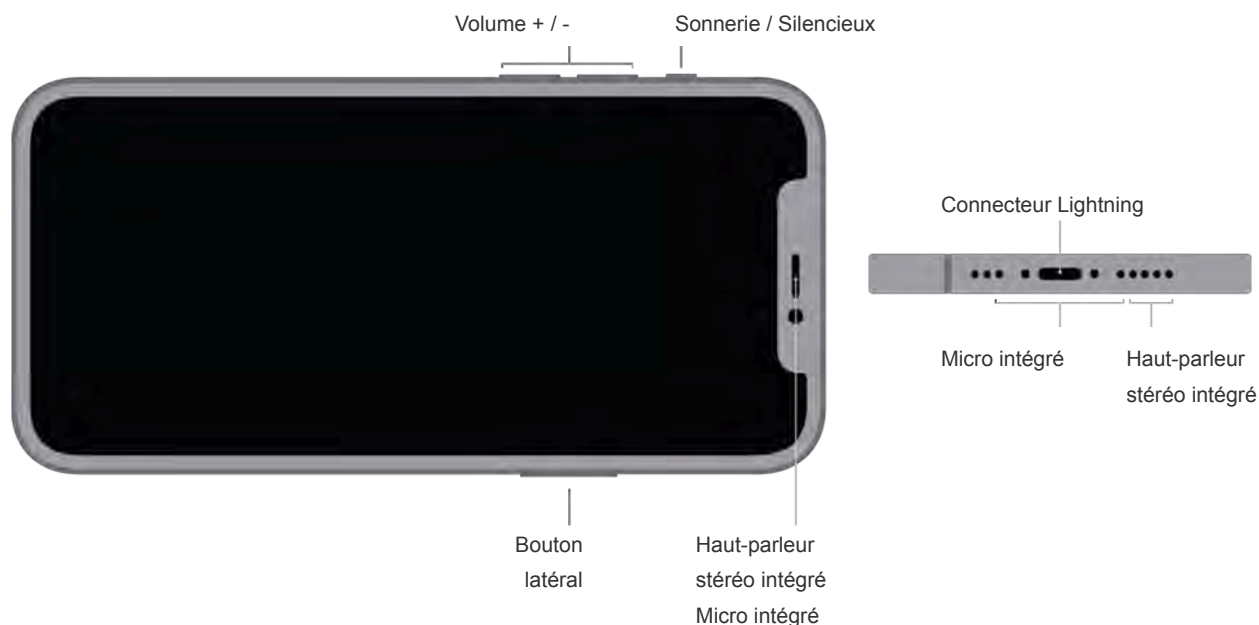

Puce

Puce **A14 Bionic**
Neural Engine nouvelle génération

Boutons et connecteurs externes

Résistance aux éclaboussures, à l'eau et à la poussière

Indice de protection **IP68** (profondeur maximale de 6 mètres pendant 30 minutes maximum) défini par la norme 60529 de la CEI

Appareil photo

Système photo pro **12 Mpx** : ultra grand-angle, grand-angle et téléobjectif

Ultra grand-angle : ouverture **f/2,4** et champ de vision de **120°**

Grand-angle : ouverture **f/1,6**

Téléobjectif : ouverture **f/2,0**

Zoom optique avant : **2,5x**

Zoom optique arrière : **2x**

Amplitude du zoom optique : **5x**

Zoom numérique jusqu'à **12x**

Mode Portrait en mode Nuit grâce au scanner LiDAR

Mode Portrait avec effet bokeh avancé et Contrôle de la profondeur

Éclairage de portrait avec six effets (Naturel, Studio, Contour, Scène, Scène mono, High-key mono)

Double stabilisation optique de l'image (grand-angle et téléobjectif)

Objectif à cinq éléments (ultra grand-angle) ; **objectif à six éléments** (grand-angle) ; **objectif à sept éléments** (téléobjectif)

Flash True Tone plus lumineux avec synchro lente

Panoramique (jusqu'à 63 Mpx)

100 % de Focus Pixels (grand-angle)

Mode Nuit (ultra grand-angle et grand-angle)

Deep Fusion (ultra grand-angle et grand-angle et téléobjectif)

Smart HDR 3 avec détection de la scène

Apple **ProRAW**

Photos et **Live Photos** à large gamme de couleurs

Correction de l'objectif (ultra grand-angle)

Correction des yeux rouges avancée

Stabilisation automatique de l'image

Mode rafale

Géo référencement des photos

Formats d'image disponibles : **HEIF** et **JPEG**